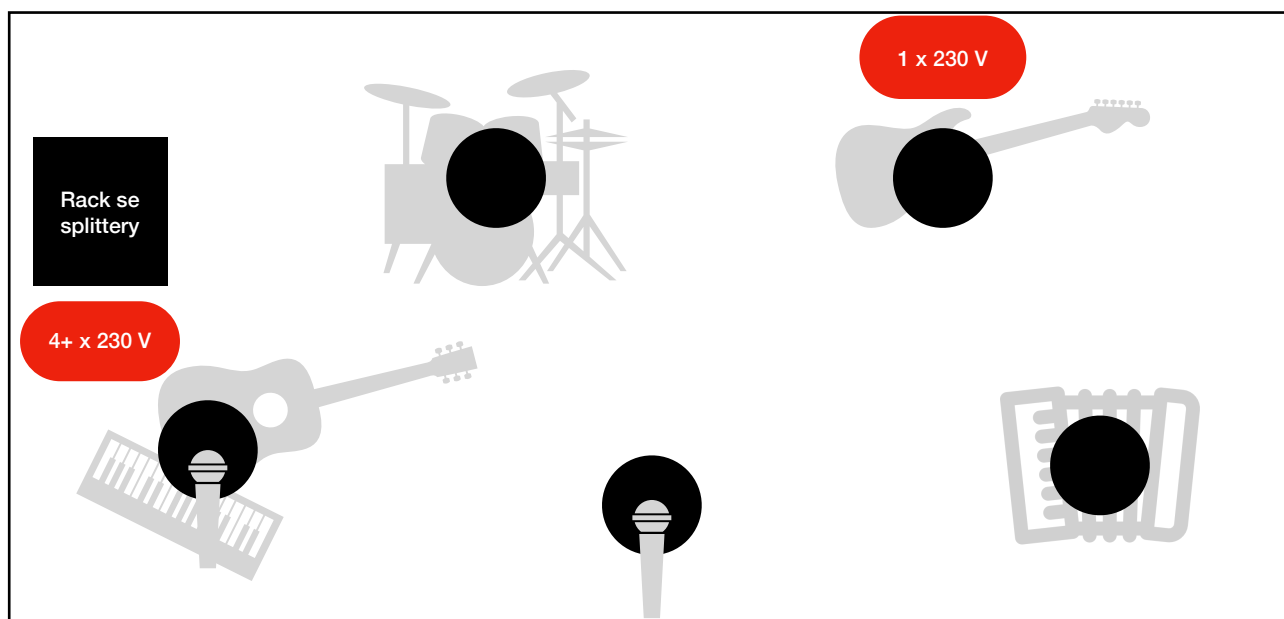

Stageplan

Tři Vykřičníky

Nástrojové obsazení

- Malá bicí souprava (kopák, malý buben, malé tomy, hihat, crash, ride, splash)
- El. basa
- Akordeon
- Akustická kytara
- El. klavír (pouze zvuk klavíru)
- Hlavní a vedlejší vokál
- Playlong

Input list

#	ID	Splitter	Mic	Komentář
1	DK-cjn	+	Beta?	Cajon (Ize bez stojanu na mic)
2	DK-kick	+	Beta?	Kopák
3	DK-snare	+	SM57?	Malý buben
4	DK-overL	+	Malomembránový kond.	Crash+Hihat
5	DK-overR	+	Malomembránový kond.	Splash+Ride
6	BASS	+	DI	Linka z preampu
7	ACC-lows	+	DPA	Akordeon basy
8	ACC-highs	+	DPA	Akordeon výšky
9	AC_GUIT	+	DI	Akustická kytara z DI boxu
10	PIANO-left	+	XLR line	Piano levá
11	PIANO-right	+	XLR line	Piano pravá
12	VOX-backing	+	Sennheiser	Hlavní vokál (Radek)
13	VOX-main	+	Sennheiser	Vedlejší vokál (Adam)
14	SMPL-left	+	XLR line	Playalong levá
15	SMPL-right	+	XLR line	Playalong pravá
16	SMPL-vox	+	XLR line	Playalong vokály
17				
18	CLK	-	Jack line	Metronom

Zjednodušené schéma

Komentář

Tři Vykřičníky mají pět členů: bubeník, baskytarista, akordeonistka, kytarista+klavírista+vedlejší vokalista, hlavní zpěvák.

Minimální požadavky na podium nejsou stanoveny. Riser pro bicí soupravu není nutný, ale vítaný.

Všechny vstupy z input listu jsou nejprve svedeny do splitterů v kapelní rackové skříni. Odtud jsou signály rozbočeny 1.) místnímu zvukaři a 2.) do kapelního IEM mixu – kapela si míchá odposlechy do uší sama! Využitím tohoto zapojení však ovládá phantomové napájení místní zvukař, nikoliv kapela.